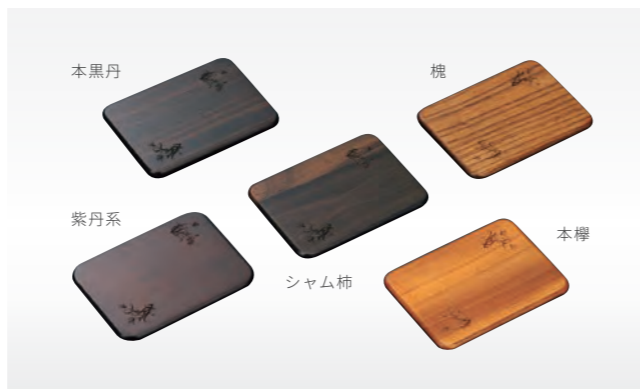

★
エリカII (仏器膳)
ライト色 [57211]
ダーク色 [57212]
紫丹色 [57210]
材質：チーク
サイズ：6.0寸
6.0寸 価格 **¥9,900** (税込)

じょうえい
浄慧リンセット (イブシ墨流し)
商品番号 [55071]
サイズ：2.3寸
2.3寸 価格 **¥52,140** (税込)

★
昇雲リンセット (春ごころ)
商品番号 [55507]
サイズ：2.3寸
2.3寸 価格 **¥51,150** (税込)

左 リン棒：カリン 右 リン棒：黒丹

たまゆらリンセット

商品番号 [55072]

サイズ：1.8寸

1.8寸 価格 **¥39,600** (税込)

★たまゆらリン用敷台 潤

本黒丹 [56421] 紫丹系 [56420]
本榿 [56432] シヤム柿 [56433]
榿 [56434]

材 質：本黒丹 / 紫丹系 / 本榿 / シヤム柿 / 榿
サイズ：幅:9cm 奥:6.5cm