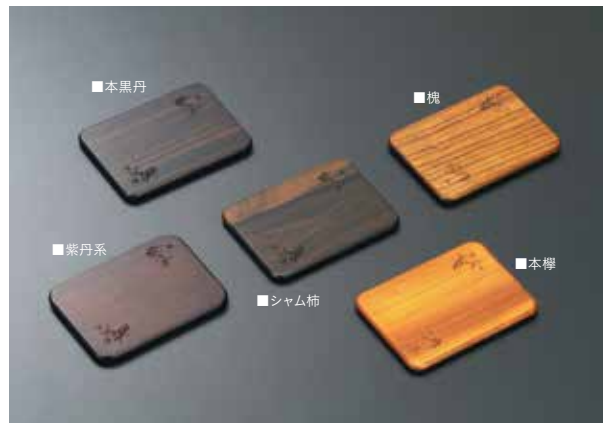

昇雲リンセット春ごろろ

■商品番号 [55507]
■サイズ: 2.3寸
価格 **¥28,200** + 税

たまゆらリンセット

■左リン棒 カリン 右リン棒 黒丹

■商品番号 [55072]
■サイズ: 1.8寸
価格 **¥27,000** + 税

たまゆらリン用敷台 潤

■商品番号 本黒丹 [56421] 紫丹系 [56420]
本榿 [56432] シヤム柿 [56433] 槐 [56434]
■材質: 本黒丹/紫丹系/本榿/シヤム柿/槐
■幅: 9cm 奥: 6.5cm
価格 **¥2,400** + 税