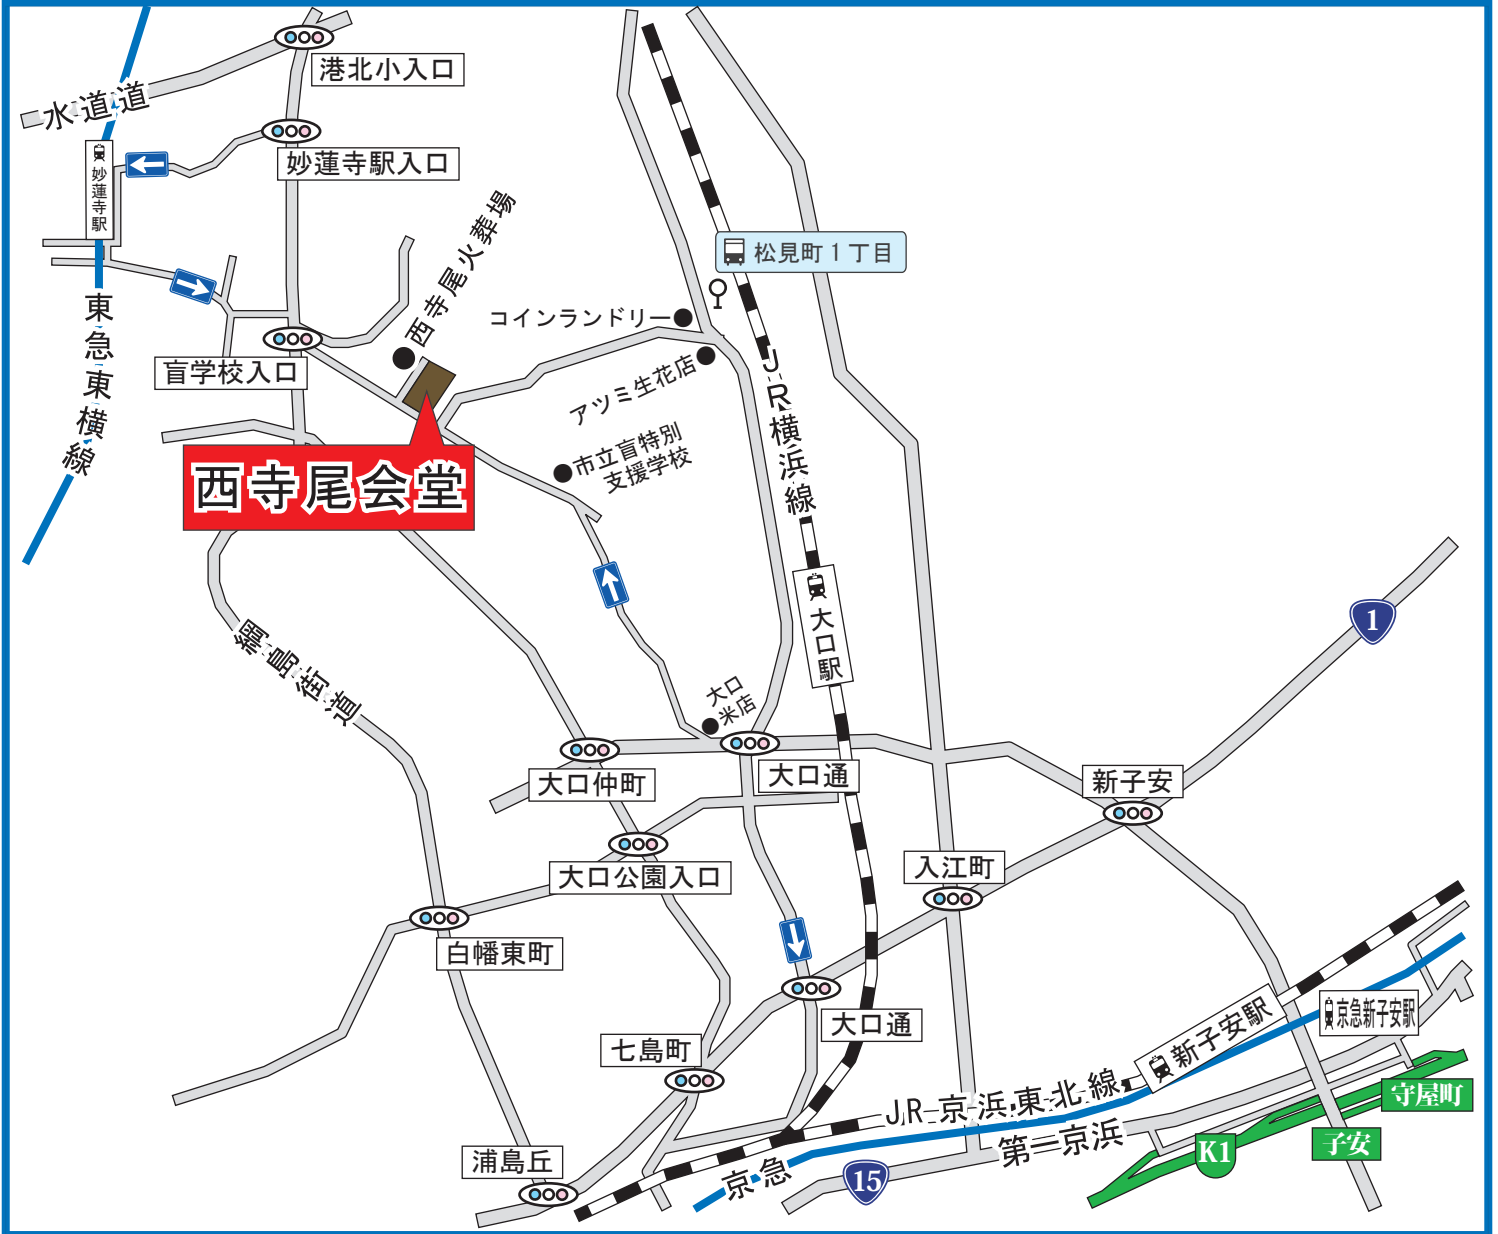

# 西寺尾会堂・西寺尾火葬場案内地図

〒221-0005 神奈川県横浜市神奈川区松見町2丁目418

齋場直通：TEL 045-421-0850

【電車】東急東横線「妙蓮寺駅」より徒歩約8分

【電車】JR横浜線「大口駅」西口より徒歩約11分

【西寺尾会堂：駐車場】普通32台（縦列駐車時）

【西寺尾火葬場：駐車場】普通20台（縦列駐車時）、バス4台

■本地図の利用について (1) 本地図は、butuji.com 齋場情報センター（以下、弊社）が独自に作成したものです。詳細は、公式HP等で確認下さい。  
(2) 弊社は、本地図上の内容について、信頼性、正確性の保持に努めますが、それらについて保証するものではありません。  
(3) 弊社は、ご利用者が本地図を利用されたことによって発生したあらゆる損害（派生的に生じたあらゆる損害を含む）について、その責任を負うものではありません。