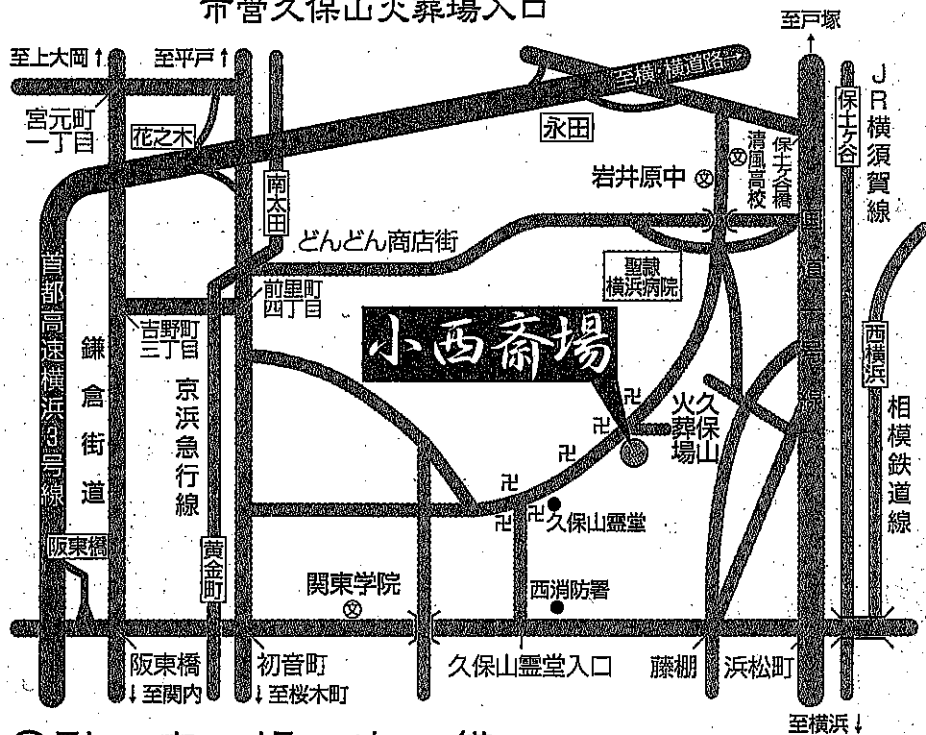

◎交通案内

- JR横須賀線保土ヶ谷駅下車
 バス／東口より市営バス32番 関内駅北口行
 久保山霊堂前下車後行方向徒歩2分
 タクシー／久保山火葬場入口
- 京浜急行黄金町駅下車
 バス／正面バス停市営バス32番 保土ヶ谷車庫行
 久保山霊堂前下車進行方向徒歩1分
 タクシー／久保山火葬場入口
- JR横浜駅下車
 タクシー／久保山火葬場入口
- 首都高速横浜3号線永田インターより
 出口の信号右折、最初の信号右折道なり左側
 市営久保山火葬場入口
- 東名横浜町田インターより
 左折横浜方面、保土ヶ谷バイパス狩場出口
 左折横浜方面保土ヶ谷橋右折、
 最初の信号左折、道なり左側
 市営久保山火葬場入口