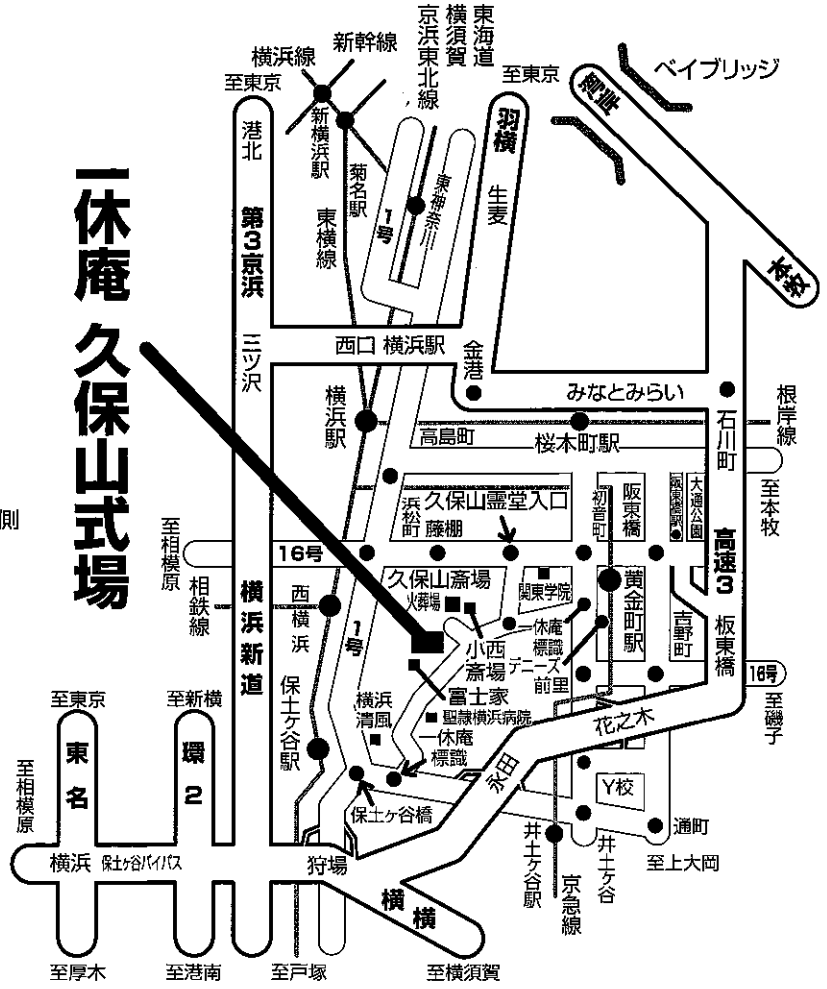

交通案内

◆ JR横須賀線保土ヶ谷駅下車(東口)

バス / 歩道橋渡り市営バス32系統
日本大通り駅県庁前 関内駅北口行
久保山霊堂前下車、後方向徒歩3分
タクシー / 久保山火葬場隣(大凡基本料金)

◆ 京浜急行黄金町駅下車

バス / 正面バス停 市営バス32系統保土ヶ谷車庫行
久保山霊堂前下車、進行方向徒歩3分
タクシー / 久保山火葬場隣(大凡基本料金)

◆ JR横浜駅下車

タクシー / 久保山火葬場隣(1,500~2,000円)

◆ JR新横浜駅下車

タクシー / 久保山火葬場隣(3,000~5,000円)

◆ 首都高速横浜3号線永田インター

出口の信号右折 最初の信号右折 道なり大凡1,500m左側

◆ 東名高速道路横浜町田インター

左折保土ヶ谷バイパス横浜方面 狩場出口左折横浜方面
保土ヶ谷橋信号右折鎌倉方面
最初の信号左折 道なり大凡1,500m左側

一休庵 久保山式場

※市営久保山斎場(火葬場)隣