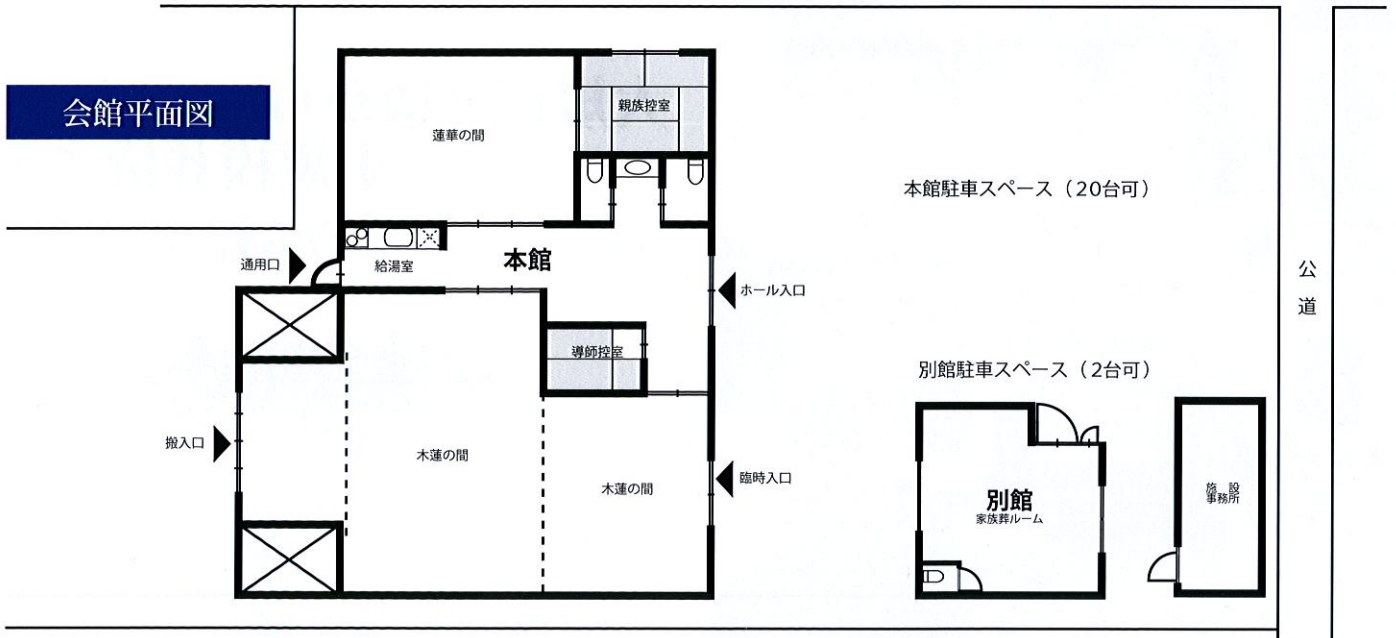

木蓮の間

受付

蓮華の間

化粧室 (バリアフリー)

別館 (家族葬ルーム)

至 阿久和・三ツ境

県道瀬谷柏尾線

至 横浜新道 上矢部 IC・戸塚