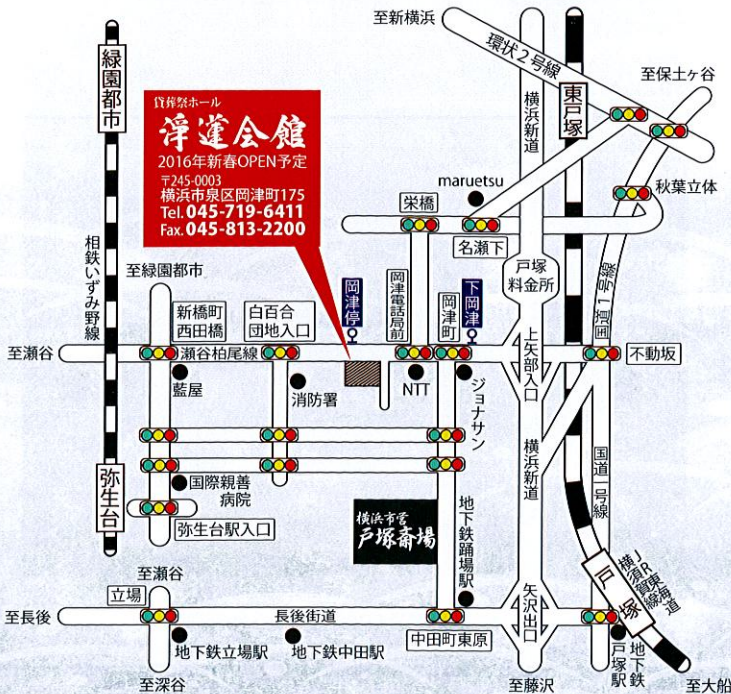

木蓮の間

受付

蓮華の間

化粧室 (バリアフリー)

別館 (家族葬ルーム)

至 阿久和・三ツ境

県道瀬谷柏尾線

至 横浜新道 上矢部 IC・戸塚

会館平面図

お車でお越しの場合

- 横浜新道 矢沢出口より横浜市戸塚斎場経由、岡津町交差点左折
- 県道瀬谷柏尾線 バス停「岡津」前

タクシーでお越しの場合

- JR 東戸塚駅・戸塚駅から 所要時間 約15分
- 相鉄線 緑園都市駅・弥生台駅から 所要時間 約10分

バスでお越しの場合

- 戸塚駅東口6番乗り場「弥生台駅行き」他 バス 15分 「岡津」停を下車、徒歩0分
- 弥生台駅から1番乗り場「東戸塚駅行き」バス 8分 「岡津」停を下車徒歩0分