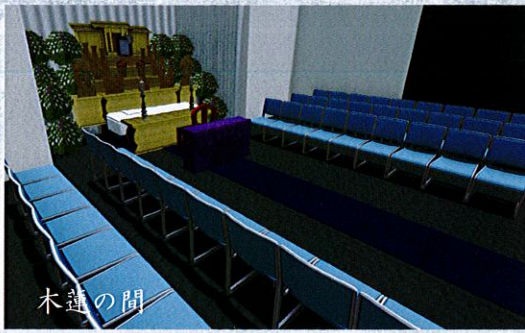

木蓮の間

受付

蓮華の間

化粧室 (バリアフリー)

別館 (家族葬ルーム)

至 阿久和・三ツ境

県道瀬谷柏尾線

至 横浜新道 上矢部 IC・戸塚