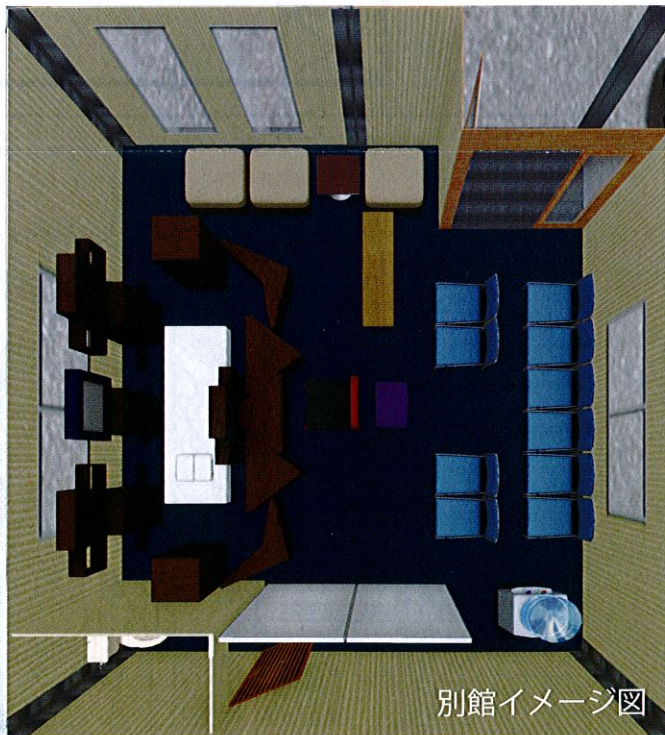

木蓮の間

受付

蓮華の間

化粧室 (バリアフリー)

別館 (家族葬ルーム)

至 阿久和・三ツ境

県道瀬谷柏尾線

至 横浜新道 上矢部 IC・戸塚