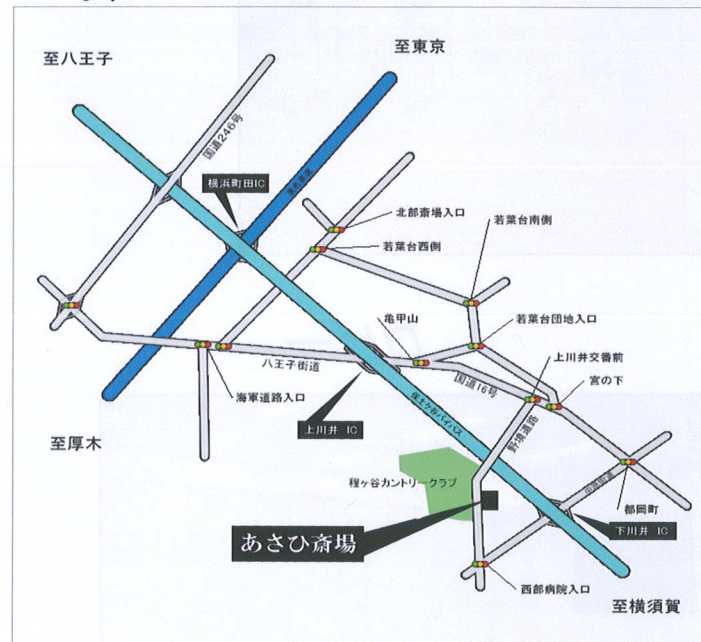

### ◆電車・バスでお越しの方

三ツ境駅>1番乗り場から「若葉台中央行」ご乗車「カントリークラブ前」下車、徒歩約1分。

### ◆お車でお越しの方

国道16号線「上川井交番前より約2分」  
中原街道「西部病院入口より約3分」  
中原街道「都岡町交差点より約5分」  
保土ヶ谷バイパス「下川井I.C.より6分」  
相模鉄道「三ツ境駅より約5分」

どこからでもアクセス可能な立地がございます