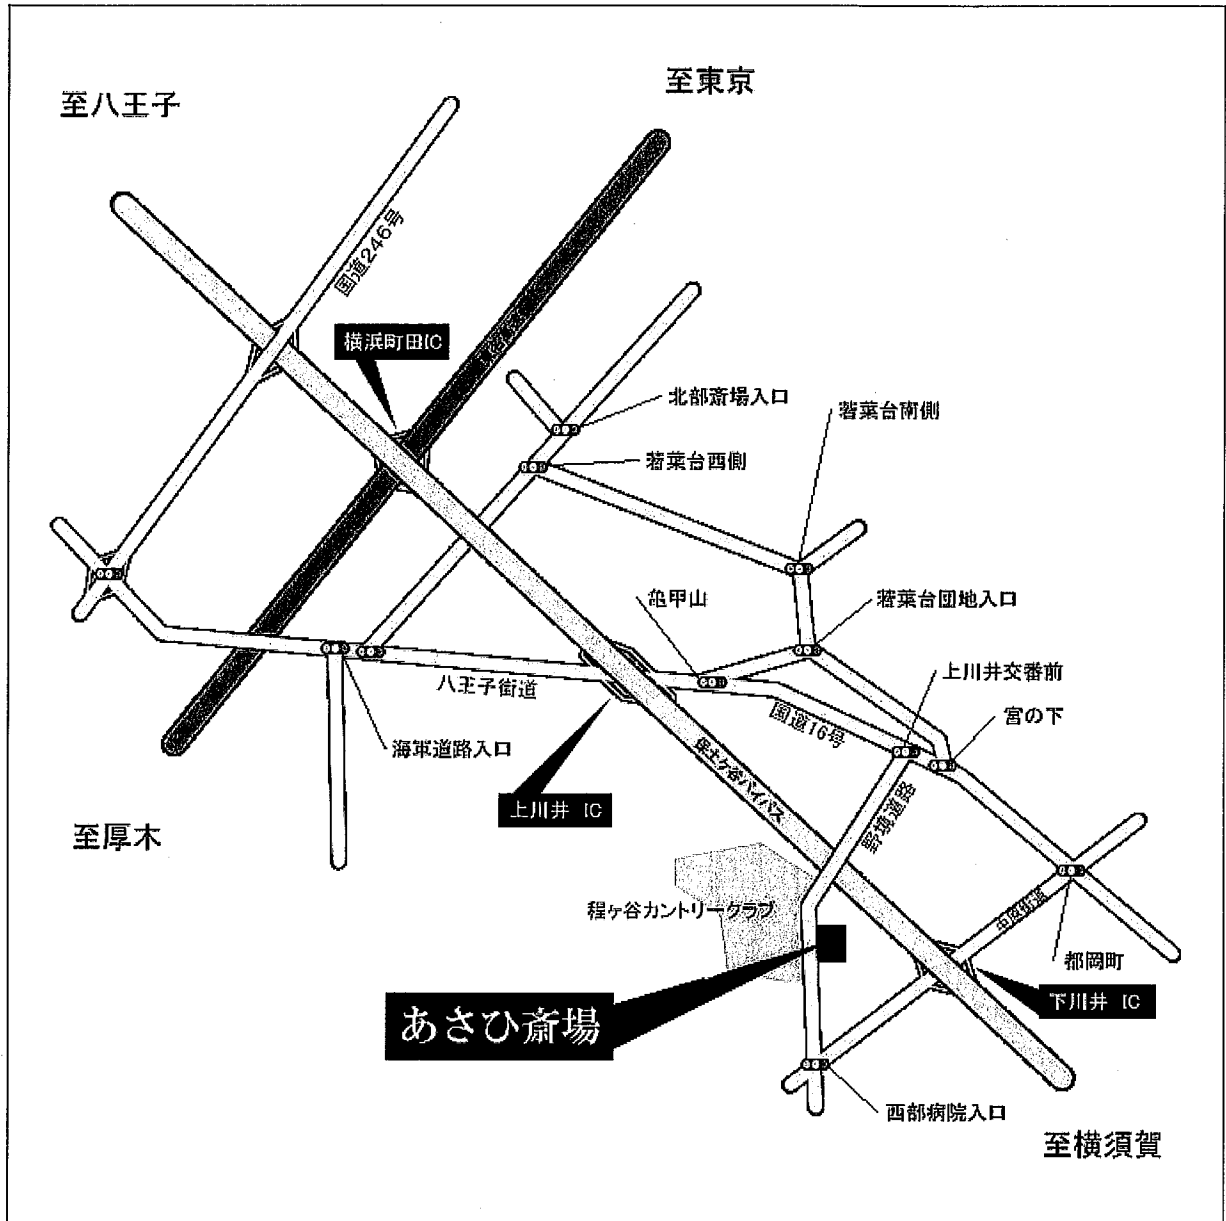

旭斎場 ご案内地図

住所：横浜市旭区下川井町1556-7 / TEL：045-453-8640

● 電車・バスでお越しの方へ

相模鉄道「三ツ境駅」	三ツ境駅北口から116系統[地区公園経由]乗車 程ヶ谷カントリークラブ前下車徒歩2分
------------	-----------------------------------------------

● お車でお越しの方へ

東名高速から「横浜町田IC」	IC降りて分岐点を左方向(横須賀・横浜市街・上川井)に進み、すぐに分岐点を右方向(鶴ヶ峰・上川井)大和バイパス/国道16号線に入る 分岐点左方向(鶴ヶ峰。目黒)測道に下り信号左折、国道16号線に進む 信号(上川井交番前)を右折してから700m左側です。
保土ヶ谷バイパス 「横須賀方面」から	上川井ICを左測道に進み分岐点(鶴ヶ峰)方向国道16号線に進む 信号(上川井交番前)を右折してから700m左側です。

横浜旭斎場併設安置所

横浜市旭区下川井 1556-7

045-453-8640

※面会は予約制となります。

※平日午前 10 時～午後 4 時

◆電車・バス・でお越しの方

三ツ境駅>1 番乗り場から「若葉台中央行」ご乗車「カントリークラブ前」下車、徒歩約 1 分。

◆お車でお越しの方

国道 16 号線「上川井交番前より約 2 分」
中原街道「西都病院入口より約 3 分」
中原街道「都岡町交差点より約 5 分」
保土ヶ谷バイパス「下川井 I.C.より 6 分」
相模鉄道「三ツ境駅より約 5 分」

どこからでもアクセス可能な立地でございます