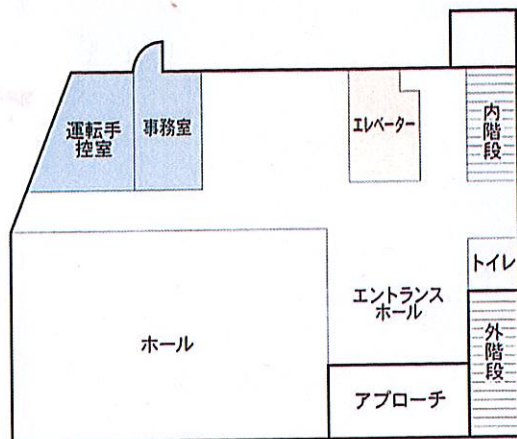

ホール館内のご案内

- 1F ホール、事務室、エントランスホール
トイレ
- 2F 和室(1)、洋室(2)
湯沸かし室、コインロッカー、
女子トイレ、男子トイレ

ホールへの交通のご案内

田園都市線青葉台駅より車で10分
 JR十日市場駅より車で5分
 市営バス65・55系統「若葉中央行き」
 「霧ヶ谷」下車徒歩1分
 JR・田園都市線長津田駅より車で5分

☎: 0120-593-881

アーバス観光(株)グループ