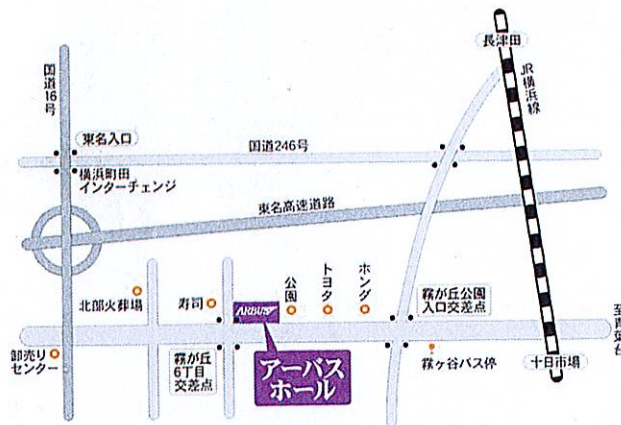

ホール館内のご案内

- 1F ホール、事務室、エントランスホール
トイレ
- 2F 和室(1)、洋室(2)
湯沸かし室、コインロッカー、
女子トイレ、男子トイレ

ホールへの交通のご案内

田園都市線青葉台駅より車で10分
 JR十日市場駅より車で5分
 市営バス65・55系統「若葉中央行き」
 「霧ヶ谷」下車徒歩1分
 JR・田園都市線長津田駅より車で5分

☎: 0120-593-881

アーバス観光(株)グループ