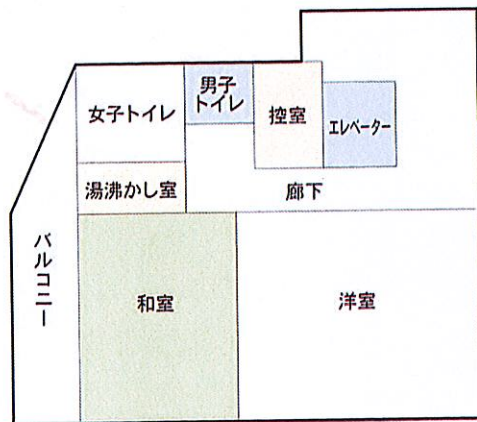

ホール館内のご案内

- 1F ホール、事務室、エントランスホール
トイレ
- 2F 和室(1)、洋室(2)
湯沸かし室、コインロッカー、
女子トイレ、男子トイレ

ホールへの交通のご案内

田園都市線青葉台駅より車で10分
 JR十日市場駅より車で5分
 市営バス65・55系統「若葉中央行き」
 「霧ヶ谷」下車徒歩1分
 JR・田園都市線長津田駅より車で5分

☎: 0120-593-881

アーバス観光(株)グループ